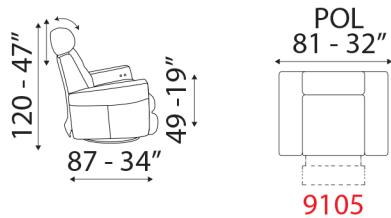

## INFORMAZIONI TECNICHE

Poggiatesta regolabile in altezza ed inclinazione.  
 Struttura in legno e derivati, con cinghie elastiche ad alta resistenza.  
 Imbottitura in poliuretano espanso, con molle insacchettate singolarmente.  
 Strato in Memory.  
 Rivestimento pelli selezionate d'arredamento.  
 Rivestimento tessuti di alta qualità con cuciture normali.  
 Piede base girevole.  
 Cuscini di seduta non amovibile.  
 Non sfoderabile.