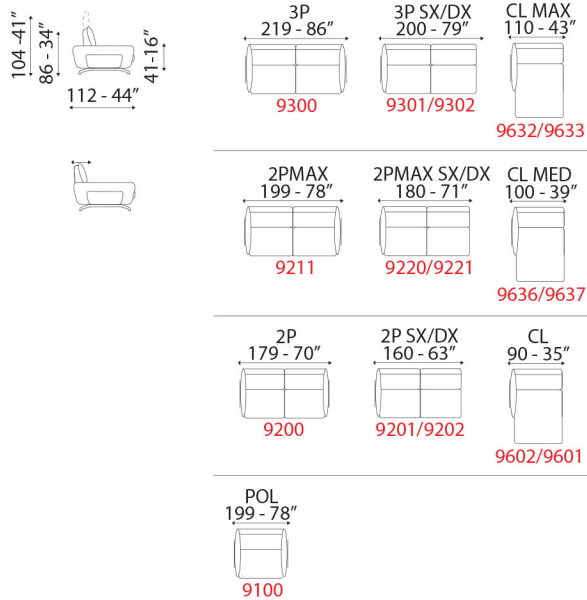

Julian

INFORMAZIONI TECNICHE

Struttura in legno e derivati con cinghie elastiche ad alta resistenza
 Imbottitura sedute e spalliera in poliuretano espanso
 Rivestimento Pelli selezionate
 Rivestimento Tessuti di alta qualità
 Cuscini di seduta amovibili
 Non sfoderabile
 Piedi in Metallo
 Cuscini Ornamentali non inclusi
 Spalliera con doppio movimento, traslante / ripiegabile