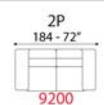

Giulia

INFORMAZIONI TECNICHE

Inclusi poggiatesta regolabili
Struttura legno e derivati, con cinghie elastiche ad alta resistenza.
Imbottitura seduta, spalliera in poliuretano espanso.
Rivestimento pelli selezionate.
Rivestimento tessuti di alta qualità.
Piedi metallo
Cuscini di seduta non amovibile.
Non sfoderabile.