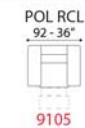

Giulia

INFORMAZIONI TECNICHE

Inclusi poggiatesta regolabili
Struttura legno e derivati, con cinghie elastiche ad alta resistenza.
Imbottitura seduta, spalliera in poliuretano espanso.
Rivestimento pelli selezionate.
Rivestimento tessuti di alta qualità.
Piedi metallo
Cuscini di seduta non amovibile.
Non sfoderabile.