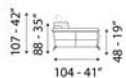

Giulia

INFORMAZIONI TECNICHE

Inclusi poggiatesta regolabili
Struttura legno e derivati, con cinghie elastiche ad alta resistenza.
Imbottitura seduta, spalliera in poliuretano espanso.
Rivestimento pelli selezionate.
Rivestimento tessuti di alta qualità.
Piedi metallo
Cuscini di seduta non amovibile.
Non sfoderabile.