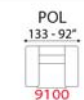

Giulia

INFORMAZIONI TECNICHE

Inclusi poggiatesta regolabili
Struttura legno e derivati, con cinghie elastiche ad alta resistenza.
Imbottitura seduta, spalliera in poliuretano espanso.
Rivestimento pelli selezionate.
Rivestimento tessuti di alta qualità.
Piedi metallo
Cuscini di seduta non amovibile.
Non sfoderabile.